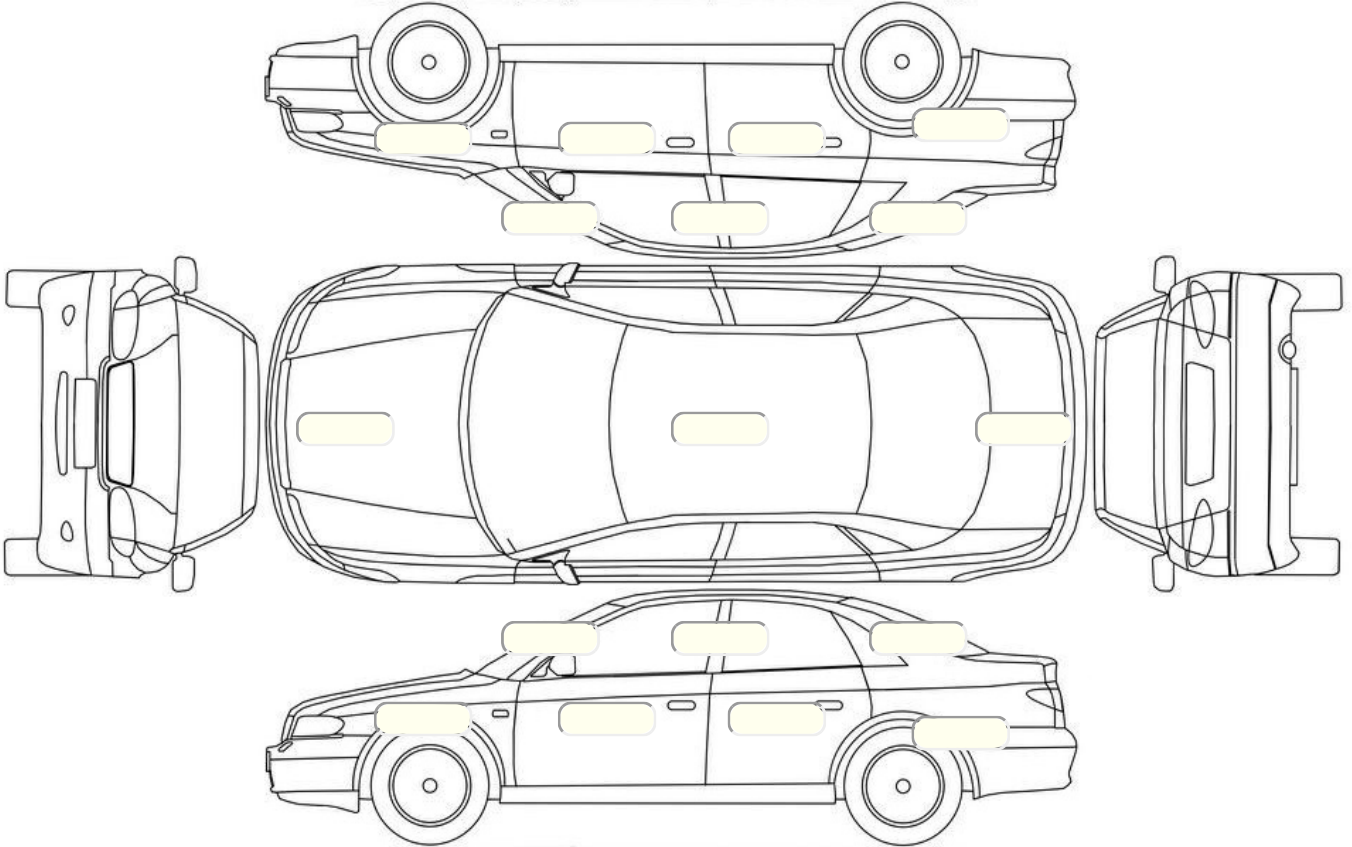

Акт осмотра автомобиля

г. Санкт-Петербург

27.06.2024

Марка	Lada (BA3)	Модель	Vesta
Год	01/01/2022	Пробег	20000 км
ВИН	XTAGFL110NY654206	Цвет	Желтый
Двигатель	1596 см / Бензин	Коробка передач	механическая коробка
Тип кузова	Седан	Привод	передний привод
ПТС	Оригинал	Кол-во регистраций	1
Кол-во ключей	1	Гарантия до	15.05.2024/Нет
Предварительная оценка	1145500	Второй комплект колес/шин	Нет

Осмотр состояния ЛКП, мкр

Повреждения экс- и интерьера

Элемент	Состояние ЛКП элемента	Повреждение
---------	------------------------	-------------

Комплектация

- 1 Регулировка сиденья переднего пассажира Механическая
- 2 Регулировка сиденья водителя Механическая
- 3 Система кондиционирования воздуха Кондиционер
- 4 Электропривод регулировки зеркал
- 5 Центральный замок
- 6 Система курсовой устойчивости
- 7 Антиблокировочная система (ABS)
- 8 Электроподъемники передние
- 9 Электроподъемники задние